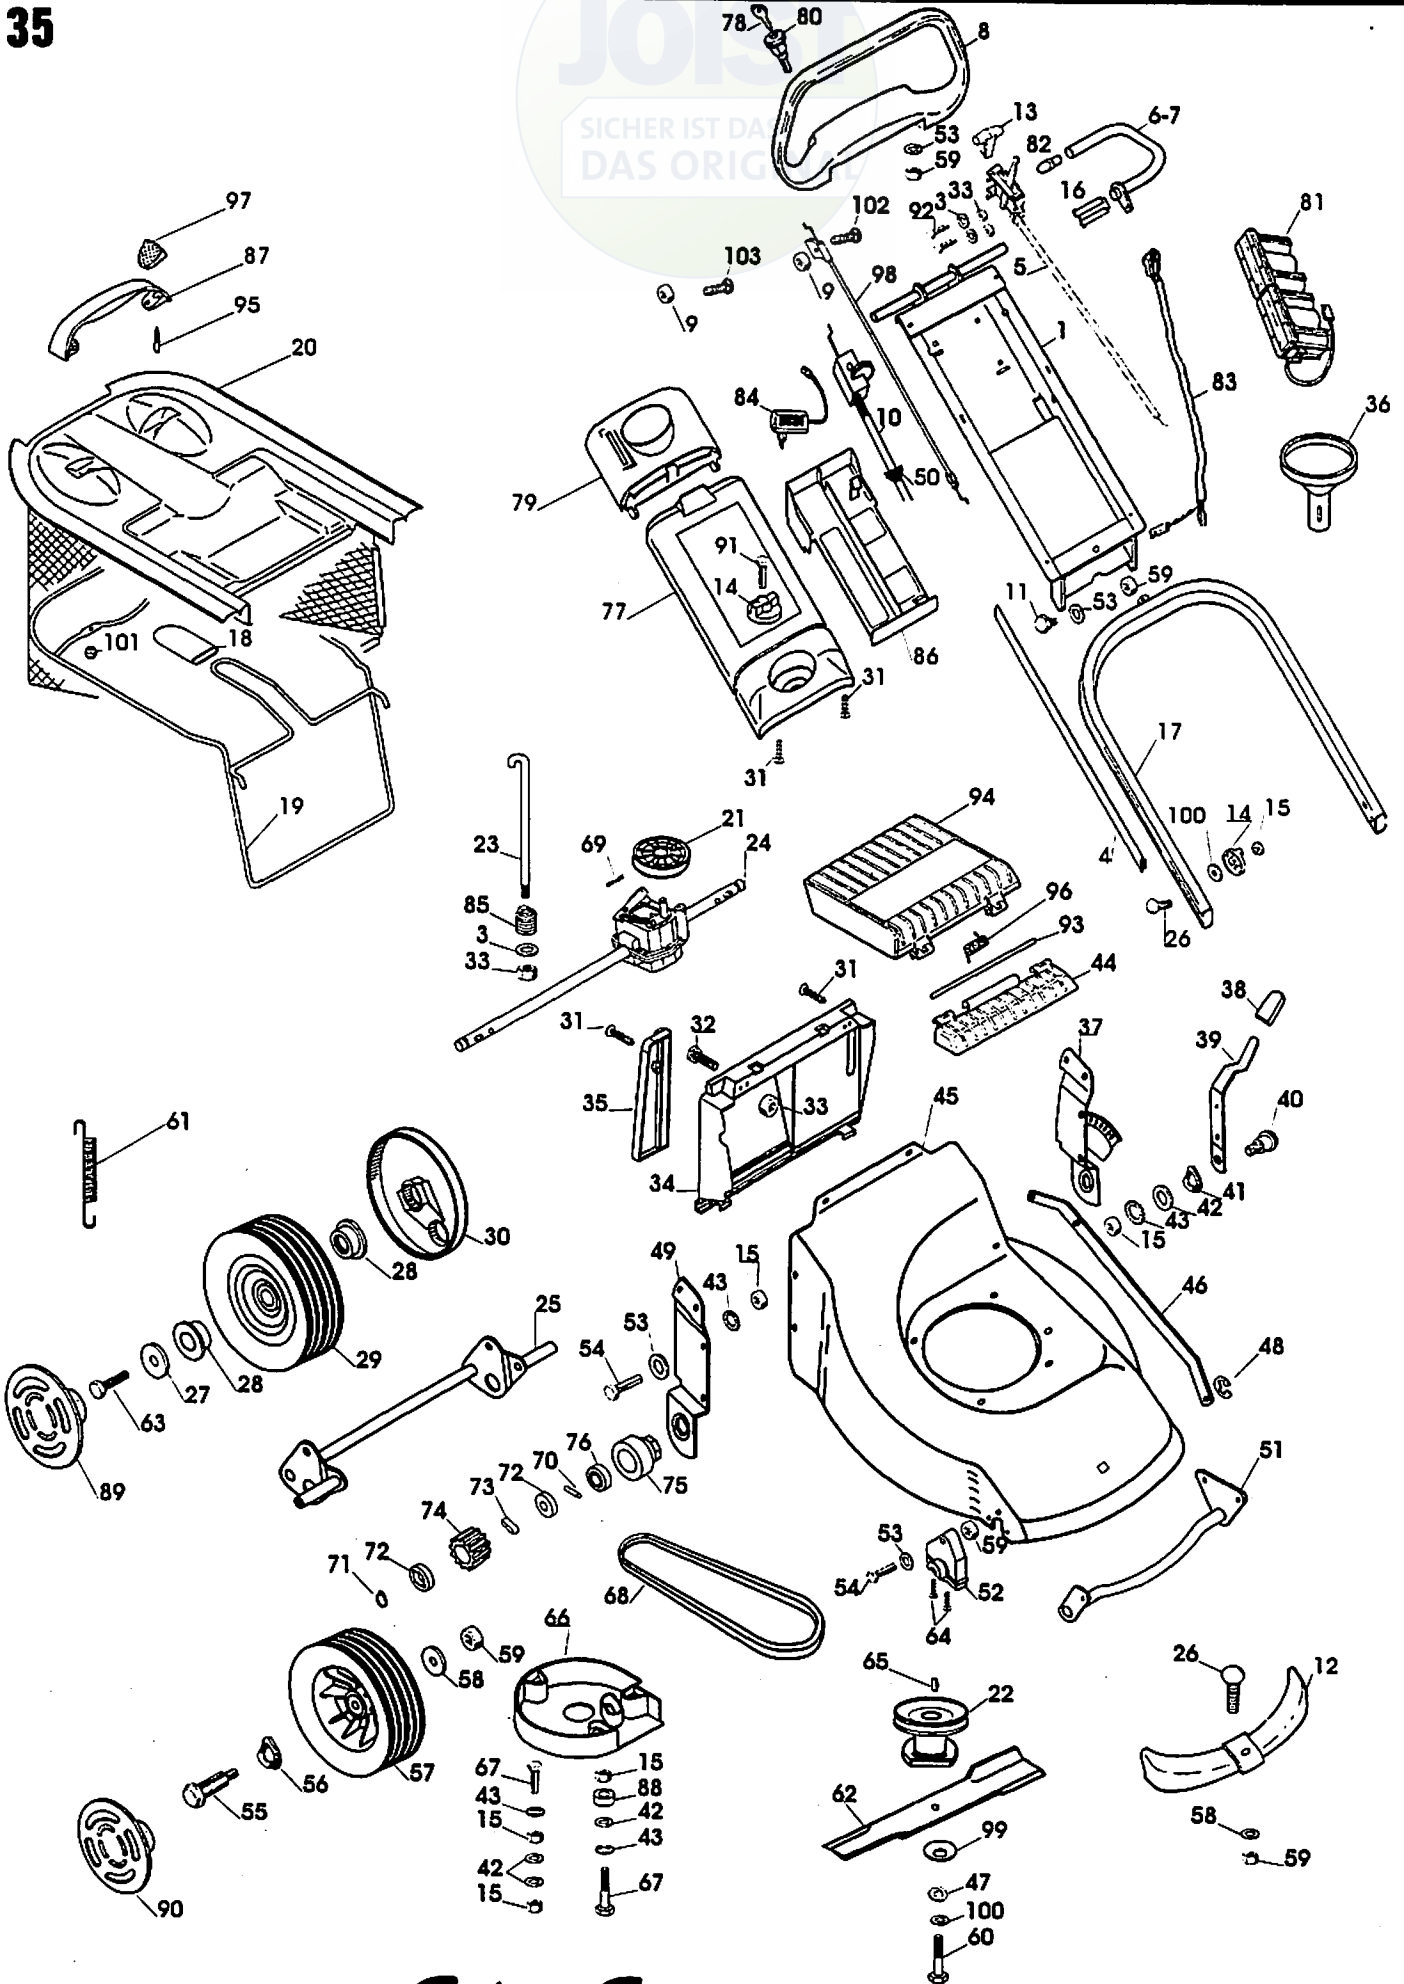

SICHER IST DAS:
DAS ORIGINAL

Index Art nr

Omschrijving

Bezeichnung

01	32949070000	X	Mot. TEC FUTURA 55 OHV	Motor TEC FUTURA 55 OHV
02	34929650088	X	Bovendeel stuur	Oberteil Holm
03	32996001408	X	Moer M5	Mutter
04	32997000908	X	Sluistring Ø5.3	Scheibe
05	32949650401	X	Strip	Strip
06	32949650100	X	Gashandel	Gashebel
07	32949650288	X	OPC Beugel	OPC Hebel
08	32949650288	X	Koppelingsbeugel	Kuppelungshebel
09	32949653701	X	Grip	Grip
10	32996001508	X	Moer M6	Mutter M6
11	32949650300	X	Koppelingskabel+50	Kuppelungskabel
12	32949254908	X	Bout met ring	Bolzen
13	32949653900	X	Front Gewicht	Frontgewicht
14	32949615401	X	T-handgreep gashandel	Handgriff
15	32949650601	X	Handgreep	Handgriff
16	32996001708	X	Moer M8	Mutter
17	32949650801	X	Lagering	Buchse
18	34929650988	X	Onderdeel stuur	Unterteil Holm
19	32949382301	X	Handvat	Handgriff
20	32949651108	X	Gernaamte graszak	Rahmen Grassbehälter
21	32949651201	X	Doek graszak	Unterteil Sack
22	32949601101	X	V-riemschijf	Riemenscheibe
23	34929623700	X	Mesbus kpl.	Messerbuchse
24	34919005608	X	Opspanhaak	Feder
25	32949625001	X	Schakelkast incl.21 & 69	Schalterkasten incl.21+69
26	34929625808	X	Achterste wielas zelftrekker	Achse hinten
27	32949385808	X	Houtbout M8 X 25	Bolzen M8 X 25
28	32949298608	X	Rondsel Ø 6.3x27x1.5	Scheibe
29	32949454800	X	Kogellager	Kugellager
30	34929355522	X	Wiel + ribband zelfstr.	Rad
31	32949518201	X	Afschermdeksel wiel	Kappe
32	32949907908	X	Sterschroef KA 50 X 16	Schraube
33	32949625208	X	Schroef M5 X 12	Schraube
34	32949317508	X	Veiligheidsmoer M5	Sicherheitsmutter
35	34919625101	X	Adaptor	Adaptor
36	34919625201	X	Deksel adaptor	Kappe adaptor
37	32949653401	X	Trechter	Trichter
38	34929625301	X	Steuur stuur links	Holmstutze Links
39	32949007402	X	Handgreep	Handgriff
40	34929007301	X	Handel hoogteregeling	Handgriff höhe einst.
41	32949329508	X	Scharnierbout	Gelenkbolzen
42	32949608608	X	Gegolfde veerring	Scheibe
43	34919011508	X	Rondsel Ø 8.3x22x2	Scheibe
44	32992013700	X	Getande veerring	Scheibe
45	34919605601	X	Klepbevestiging	Klappenhalter
46	34929654588	X	Lichaam	Gehäuse
47	34929007208	X	Verbindingsstang H.R.	Stange
48	32992001300	X	Grower	Scheibe "Grower"
49	32949627400	X	Clips	Clips
50	34929625401	X	Steuur stuur rechts	Holmstutze rechts
51	32949601701	X	Kabelbescherming	Kabelschutz
52	34929007108	X	Voorste wielas	Achse vorne
53	32949007001	X	Voorste lager wielas	Buchse
54	32997001208	X	Rondsel Ø 8.4X17X1.6	Scheibe
55	32990042908	X	Bout M8 X 16	Bolzen
56	32949389808	X	Wielas bout	Radbolzen
57	32949622108	X	Golvend rondsel	Scheibe
58	32949418401	X	Wiel rib Ø175 kogellager	Rad klp.
59	32949388908	X	Rondsel Ø 8.3x20x3	Scheibe
60	32949189008	X	Zelfborgmoer M8	Sicherheitsmutter
61	32949184908	X	Mesbout	Bolzen
62	32949627200	X	Veer HR	Feder
63	32949624291	X	Mes	Messer
64	32949625908	X	WM schroef M6 x 16	Schraube
65	32949502908	X	Zelftappende schroef	Schraube
66	32949085300	X	Woodruffspie	Keil
67	34919000101	X	Afschermdeksel	Schutzkappe
68	32990018408	X	Bout M8 X 40	Bolzen
69	32949453400	X	V-riem	V-Riemen
70	32949601000	X	Spanstift 5 X 26	Keil
71	32949602900	X	Paspas dia 4 x 18	Keil
72	32949455400	X	Seegerring	Sicherungsring
73	32949603001	X	Lager tandwiel	Buchse
74	34919243012	X	Pal	Klinke
75	32949518000	X	Tandwiel	Zahnrad
76	32949009601	X	Lager acht. wielas	Buchse
77	32949456100	X	Kogellager	Kugellager
78	34919651321	X	Batterij deksel	Batterei kappe
79	32949526400	X	Kontaktsleutel	Kontaktschlüssel
80	34919651421	X	Deksel Gashandel	Gashebel dekel
81	32949526100	X	Kontaktslot	kontaktschloss
82	32949653200	X	Batterij	Batterei
83	32949650501	X	Eind Knop schuin	Knob
84	32949653800	X	Startkabel	Kabel
85	32949653300	X	Batterijlader	Battereilader
86	32949005708	X	Veer riemspanner	Feder
87	34919651601	X	Batterij doos	Batterei Kasten
88	32949654091	X	Top Handle	Top Handle
89	34919000408	X	Bus voor riemafschermdeksel	Buchse
90	329493355422	X	Sierdeksel zelftr. wiel	Radkappe
91	32949418622	X	Sierdeksel rib wiel Ø 150-175	Radkappe
92	32990018208	X	Bout M8 X 30	Bolzen M8 X 30
93	32990035508	X	Bout M5 X 12	Bolzen M5 X 12
94	34919473008	X	Az voor Klep	Achse für klappe
95	34919605701	X	Klep	Klappe
96	32949654108	X	Stokschroef	Schraube
97	32949605808	X	Veer voor klep	Klappenfeder
98	32949654291	X	Handle Cap	Handle Cap
99	32949651700	X	OPC Kabel	OPC Kabel
99	32949337900	X	Tellerveer	Federscheibe